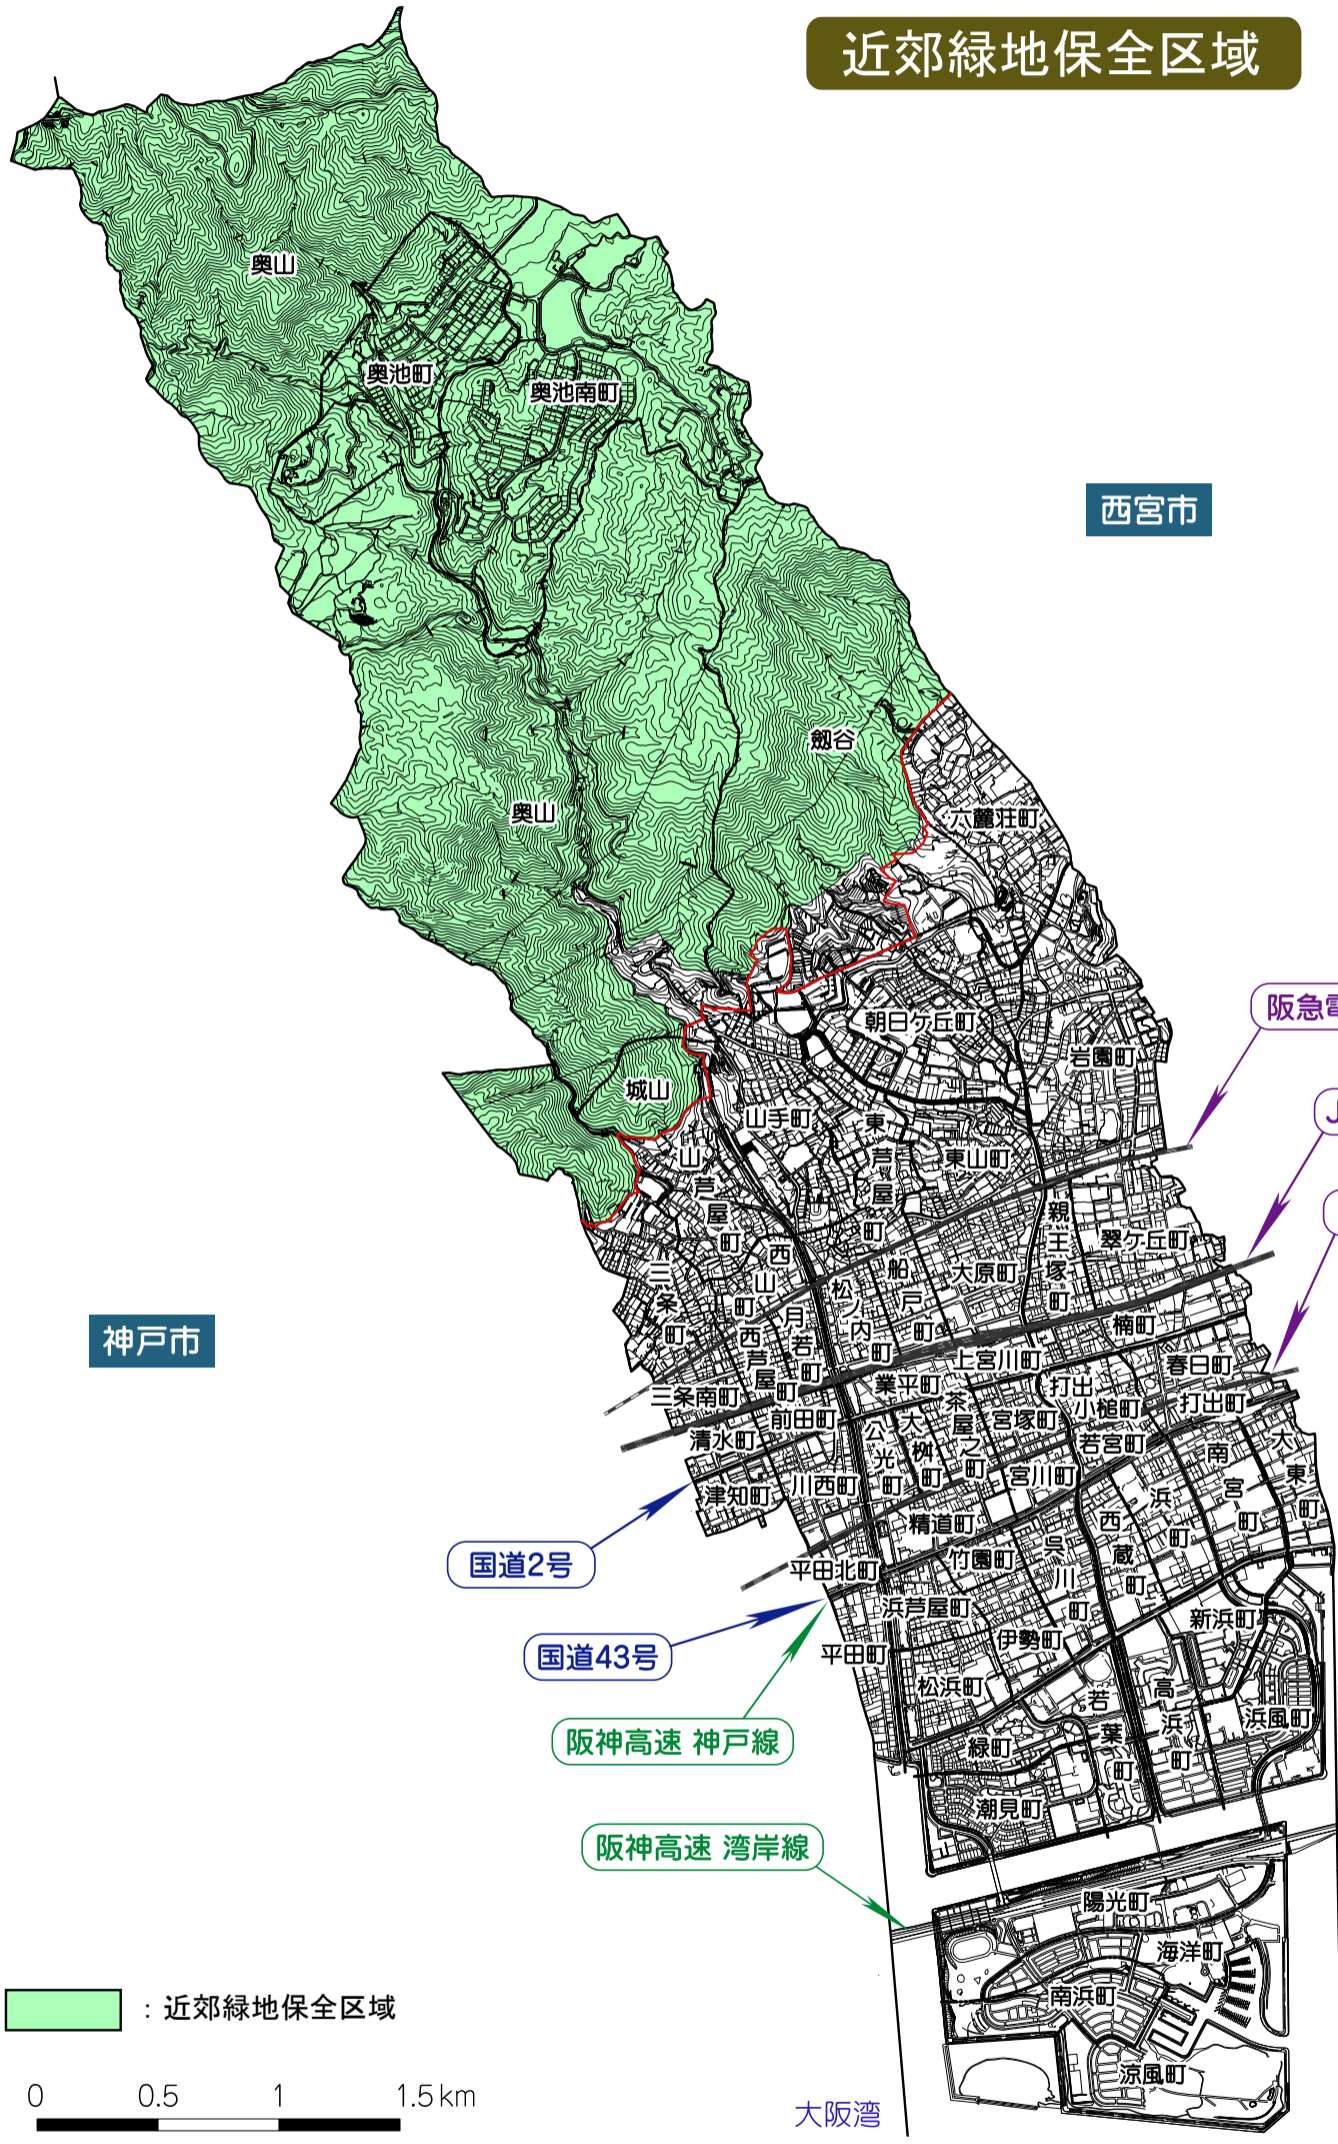

# 近郊緑地保全区域

 : 近郊緑地保全区域

0 0.5 1 1.5 km